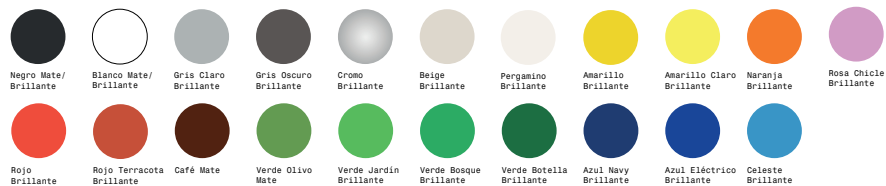

Ficha Técnica - Espejo Lázaroo

Uso

Interior, exterior

Materiales

Tubular, Malla microperfoada, Pintura electrostática

Pintura electrostática

Dimensiones