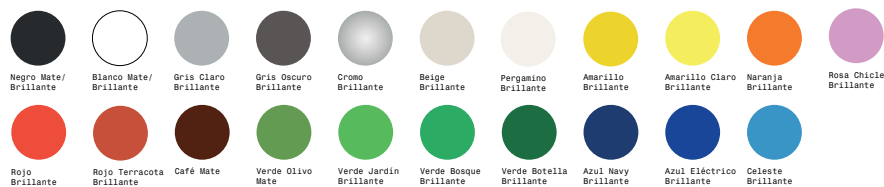

Ficha Técnica - Banco Monforte Barra 110

Uso

Interior, exterior

Materiales

Varilla Lisa, Pintura Electroestática

Tipos Asiento

Pintura electroestática

Dimensiones

Ficha Técnica - Banco Monforte Barra 90

Uso

Interior, exterior

Materiales

Varilla Lisa, Pintura Electroestática

Tipos Asiento

Pintura electroestática

Dimensiones