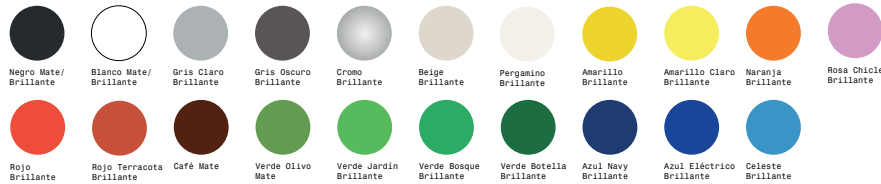

Ficha Técnica - Banco Monforte Barra 110

Uso

Interior, exterior

Materiales

Varilla Lisa, Pintura Electroestática

Tipos Asiento

Pintura electroestática

Dimensiones

Ficha Técnica - Banco Monforte Barra 90

Uso

Interior, exterior

Materiales

Varilla Lisa, Pintura Electroestática

Tipos Asiento

Pintura electroestática

Dimensiones