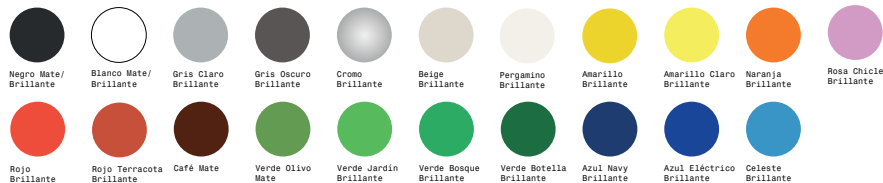

Ficha Técnica - Sillón Albero

Uso

Interior, exterior

Materiales

Varilla lisa, pintura electrostática

Tipos Asiento

Tela Interior Artell
Tela Interior Básica
Tela Exterior Sumbrella
Tela Exterior Vinipiel

Pintura electrostática

Negro Mate/Brillante
Blanco Mate/Brillante
Gris Claro Brillante
Gris Oscuro Brillante
Cromo Brillante
Beige Brillante
Pergamino Brillante
Amarillo Brillante
Amarillo Claro Brillante
Naranja Brillante
Rosa Chiclé Brillante
Rojo Brillante
Rojo Terracota Brillante
Café Mate
Verde Olivo Mate
Verde Jardín Brillante
Verde Bosque Brillante
Verde Botella Brillante
Azul Navy Brillante
Azul Eléctrico Brillante
Celeste Brillante