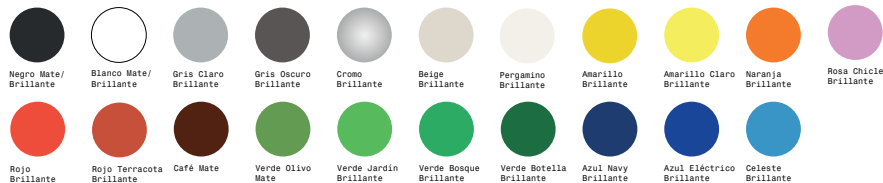

Ficha Técnica - Sillón Félix Indv. sin Pérgola

Uso

Interior, exterior

Materiales

Tubular, Varilla, Pintura Electroestática

Tipos Asiento

Tela Interior Artell
Tela Interior Básica
Tela Exterior Sumbrella
Tela Exterior Vinipiel

Pintura electroestática

Negro Mate/Brillante
Bianco Mate/Brillante
Gris Claro Brillante
Gris Oscuro Brillante
Cromo Brillante
Beige Brillante
Pergamino Brillante
Amarillo Brillante
Amarillo Claro Brillante
Naranja Brillante
Rosa Chiclé Brillante
Rojo Brillante
Rojo Terracota Brillante
Café Mate
Verde Olivo Mate
Verde Jardín Brillante
Verde Bosque Brillante
Verde Botella Brillante
Azul Navy Brillante
Azul Eléctrico Brillante
Celeste Brillante

Dimensiones

Ficha Técnica - Sillón Félix Doble sin Pérgola

Uso

Interior, exterior

Materiales

Tubular, Varilla, Pintura Electroestática

Tipos Asiento

Tela Interior Artell
Tela Interior Básica
Tela Exterior Sumbrella
Tela Exterior Vinipiel

Pintura electroestática

Negro Mate/Brillante
Blanco Mate/Brillante
Gris Claro Brillante
Gris Oscuro Brillante
Cromo Brillante
Beige Brillante
Pergamino Brillante
Amarillo Brillante
Amarillo Claro Brillante
Naranja Brillante
Rosa Chiclé Brillante
Rojo Brillante
Rojo Terracota Brillante
Café Mate
Verde Olivo Mate
Verde Jardín Brillante
Verde Bosque Brillante
Verde Botella Brillante
Azul Navy Brillante
Azul Eléctrico Brillante
Celeste Brillante