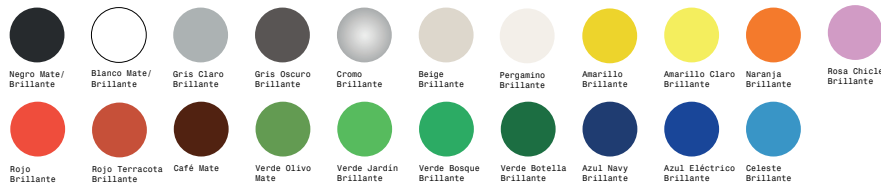

Ficha Técnica - Sillón Félix Indv. sin Pérgola

Uso

Interior, exterior

Materiales

Tubular, Varilla, Pintura Electroestática

Tipos Asiento

Tela Interior Artell
Tela Interior Básica
Tela Exterior Sumbrella
Tela Exterior Vinipiel

Pintura electroestática

Negro Mate/Brillante
Bianco Mate/Brillante
Gris Claro Brillante
Gris Oscuro Brillante
Cromo Brillante
Beige Brillante
Pergamino Brillante
Amarillo Brillante
Amarillo Claro Brillante
Naranja Brillante
Rosa Chiclé Brillante
Rojo Brillante
Rojo Terracota Brillante
Café Mate
Verde Olivo Mate
Verde Jardín Brillante
Verde Bosque Brillante
Verde Botella Brillante
Azul Navy Brillante
Azul Eléctrico Brillante
Celeste Brillante

Dimensiones

Ficha Técnica - Sillón Félix Doble sin Pérgola

Uso

Interior, exterior

Materiales

Tubular, Varilla, Pintura Electroestática

Tipos Asiento

Tela Interior Artell
Tela Interior Básica
Tela Exterior Sumbrella
Tela Exterior Vinipiel

Pintura electroestática

Negro Mate/Brillante
Blanco Mate/Brillante
Gris Claro Brillante
Gris Oscuro Brillante
Cromo Brillante
Beige Brillante
Pergamino Brillante
Amarillo Brillante
Amarillo Claro Brillante
Naranja Brillante
Rosa Chiclé Brillante
Rojo Brillante
Rojo Terracota Brillante
Café Mate
Verde Olivo Mate
Verde Jardín Brillante
Verde Bosque Brillante
Verde Botella Brillante
Azul Navy Brillante
Azul Eléctrico Brillante
Celeste Brillante