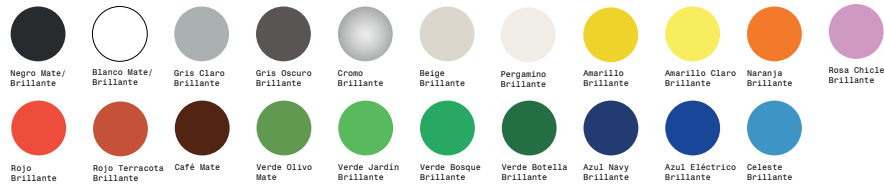

Ficha Técnica - Silla Rivera Lounge

Uso

Interior, exterior

Materiales

PTR Cuadrado, Lámina lisa, pintura electrostática

Tipos de cubierta

Lámina
Lisa

Pintura electrostática