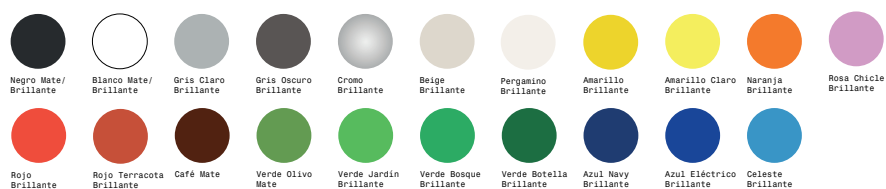

Ficha Técnica - Silla Reyes Lounge

Uso

Interior, exterior

Materiales

Tubular, Pintura electrostática

Tipos Asiento

Pintura electrostática

Dimensiones