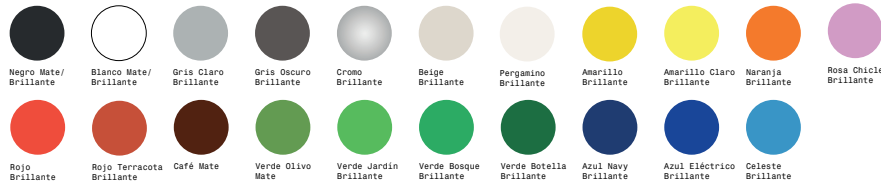

Ficha Técnica - Silla Rivera CD

Uso

Interior, exterior

Materiales

PTR Cuadrado, Lámina Lisa, Pintura Electrostática

Tipos Asiento

Pintura electrostática

Dimensiones