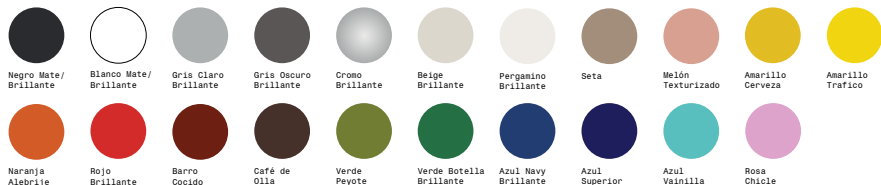

Tipos de Colchoneta

Pintura electroestática

Negro Mate/Brillante
Bianco Mate/Brillante
Gris Claro Brillante
Gris Oscuro Brillante
Cromo Brillante
Beige Brillante
Pergamino Brillante
Seta
Melón Texturizado
Amarillo Cerveza
Amarillo Trafico
Naranja Alebrije
Rojo Brillante
Barro Cocido
Café de Olla
Verde Peyote
Verde Botella Brillante
Azul Navy Brillante
Azul Superior
Azul Vanilla
Rosa Chicla